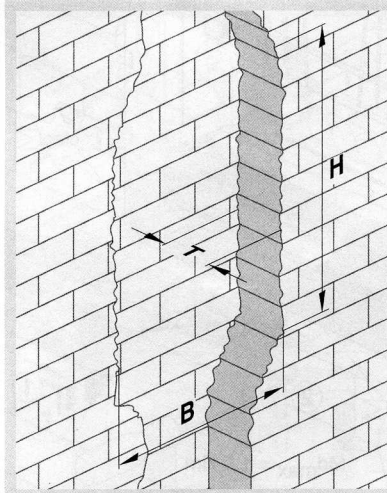

hager

Volta

 pozidrive PZ 2

 2,5

	B	H	T
VU12...	335 mm	340 mm	90 mm
VU24...	335 mm	490 mm	90 mm
VU36...	335 mm	615 mm	90 mm
VU48...	335 mm	740 mm	90 mm