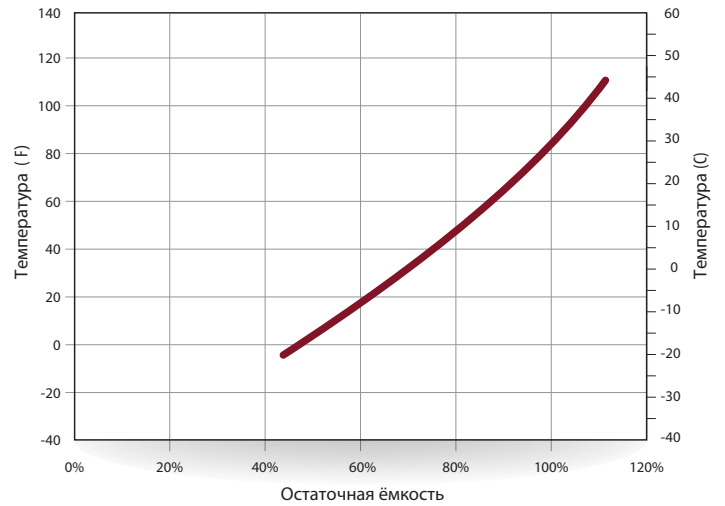

ЗАВИСИМОСТЬ ЕМКОСТИ ОТ ТЕМПЕРАТУРЫ

ГАБАРИТЫ АККУМУЛЯТОРНОЙ БАТАРЕИ (с терминалом ELPT), мм