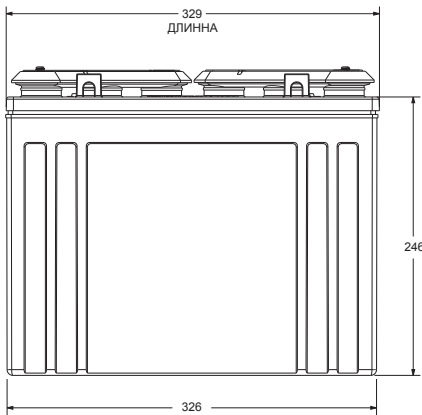

ПРОИЗВОДИТЕЛЬНОСТЬ TROJAN S-1275

ЗАВИСИМОСТЬ ЕМКОСТИ ОТ ТЕМПЕРАТУРЫ

ГАБАРИТЫ АККУМУЛЯТОРНОЙ БАТАРЕИ (с терминалом ELPT), мм

ТИПЫ ТЕРМИНАЛОВ

1	ELPT	Низкопрофильный на подложке
		
Высота (мм) 31		
Момент затяжки (Нм) 11 - 12		
Размер болта 5/16" - 18		