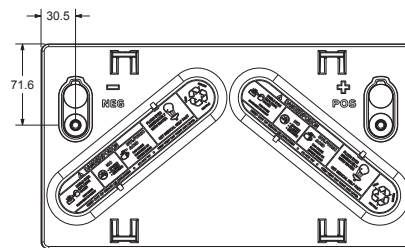

ПРОИЗВОДИТЕЛЬНОСТЬ TROJAN S-1275

ЗАВИСИМОСТЬ ЕМКОСТИ ОТ ТЕМПЕРАТУРЫ

ГАБАРИТЫ АККУМУЛЯТОРНОЙ БАТАРЕИ (с терминалом ELPT), мм

ТИПЫ ТЕРМИНАЛОВ

1	ELPT	Низкопрофильный на подложке
		
Высота (мм) 31		
Момент затяжки (Нм) 11 - 12		
Размер болта 5/16" - 18		