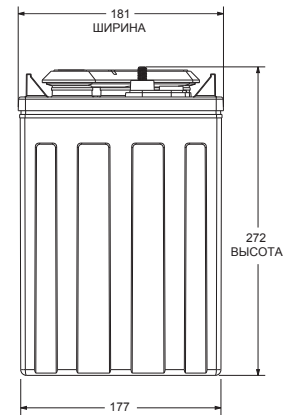

12V Silver Line

СПЕЦИФИКАЦИЯ ПРОДУКТА

Модель	Терминал	Габариты, мм			Вес (кг)	Кронштейны	Установка АКБ
		Длина	Ширина	Высота			
S-1275	1				35	Встроенные кронштейны для рукоятки	Вертикально
		329	181	272			

Процент заряда	Удельная плотность	Элемент	12Вольт
100	1.277	2.122	12.73
90	1.258	2.103	12.62
80	1.238	2.083	12.50
70	1.217	2.062	12.37
60	1.195	2.040	12.24
50	1.172	2.017	12.10
40	1.148	1.993	11.96
30	1.124	1.969	11.81
20	1.098	1.943	11.66
10	1.073	1.918	11.51

ПРОИЗВОДИТЕЛЬНОСТЬ TROJAN S-1275

ЗАВИСИМОСТЬ ЕМКОСТИ ОТ ТЕМПЕРАТУРЫ

ГАБАРИТЫ АККУМУЛЯТОРНОЙ БАТАРЕИ (с терминалом ELPT), мм

ТИПЫ ТЕРМИНАЛОВ

1	ELPT	Низкопрофильный на подложке
		
Высота (мм) 31		
Момент затяжки (Нм) 11 - 12		
Размер болта 5/16" - 18		